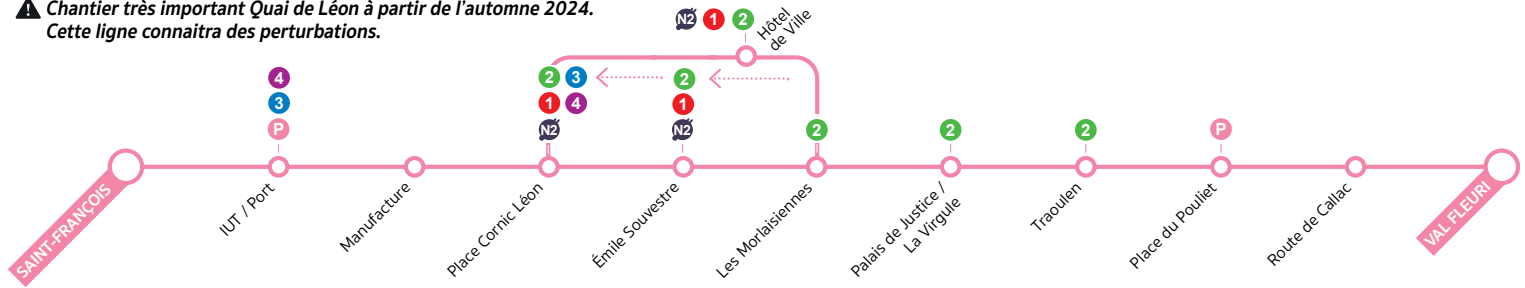

⚠️ Chantier très important Quai de Léon à partir de l'automne 2024.
Cette ligne connaîtra des perturbations.

Du lundi au samedi

ST-MARTIN DES C.	Saint-François	7:40	-	-	-	9:43	-	-	-	-	-	-	-	13:52	-	-	15:47	-	-	17:10	-	18:04	-	-	-
MORLAIX	IUT / Port	7:44	8:09	8:36	9:01	9:47	11:02	11:32	11:57	12:19	12:44	13:22	13:56	14:18	-	15:51	16:17	16:39	17:14	17:35	18:08	18:32	18:54	19:16	-
MORLAIX	Manufacture	7:45	8:10	8:37	9:02	9:48	11:03	11:33	11:58	12:20	12:45	13:23	13:57	14:19	-	15:52	16:18	16:40	17:15	17:36	18:09	18:33	18:55	19:17	-
MORLAIX	Place Cornic Léon	7:47	8:12	8:39	9:04	9:50	11:05	11:35	12:00	12:22	12:47	13:25	13:59	14:21	15:20	15:54	16:20	16:42	17:17	17:38	18:11	18:35	18:57	19:19	-
MORLAIX	Émile Souvestre	7:48	8:13	8:40	9:05	9:51	11:06	11:36	12:01	12:23	12:48	13:26	14:00	14:22	15:21	15:55	16:21	16:43	17:18	17:39	18:12	18:36	18:58	19:20	-
MORLAIX	Les Morlaisiennes	7:49	8:14	8:41	9:06	9:52	11:07	11:37	12:02	12:24	12:49	13:27	14:01	14:23	15:22	15:56	16:22	16:44	17:19	17:40	18:13	18:37	18:59	19:21	-
MORLAIX	P. de Justice / La Virgule	7:50	8:15	8:42	9:07	9:53	11:08	11:38	12:03	12:25	12:50	13:28	14:02	14:24	15:23	15:57	16:23	16:45	17:20	17:41	18:14	18:38	19:00	19:22	-
MORLAIX	Traoulen	7:51	8:16	8:43	9:08	9:54	11:09	11:39	12:04	12:26	12:51	13:29	14:03	14:25	15:24	15:58	16:24	16:46	17:21	17:42	18:15	18:39	19:01	19:23	-
MORLAIX	Place du Pouliet	7:53	8:18	8:45	9:10	9:56	11:11	11:41	12:06	12:28	12:53	13:31	14:05	14:27	15:26	16:00	16:26	16:48	17:23	17:44	18:17	18:41	19:03	19:25	-
MORLAIX	Route de Callac	-	8:20	8:47	-	9:58	-	11:43	-	12:30	12:55	13:33	-	14:29	15:28	16:02	-	16:50	-	17:46	-	-	-	-	-
MORLAIX	Val Fleuri	-	8:21	8:48	-	9:59	-	11:44	-	12:31	12:56	13:34	-	14:30	15:29	16:03	-	16:51	-	17:47	-	-	-	-	-
MORLAIX	Val Fleuri	7:24	-	8:23	8:50	-	10:09	-	11:46	-	12:33	13:10	13:36	-	14:32	15:31	16:05	-	16:53	-	17:49	-	-	-	-
MORLAIX	Route de Callac	7:24	-	8:23	8:50	-	10:09	-	11:46	-	12:33	13:11	13:36	-	14:32	15:31	16:05	-	16:53	-	17:49	-	-	-	-
MORLAIX	Place du Pouliet	-	7:58	-	-	9:12	-	11:13	-	12:08	-	-	14:07	-	-	-	16:28	-	17:25	-	18:19	18:43	19:05	-	-
MORLAIX	Traoulen	7:26	8:00	8:25	8:52	9:14	10:11	11:15	11:48	12:10	12:35	13:12	13:38	14:09	14:34	15:33	16:07	16:30	16:55	17:27	17:51	18:21	18:45	19:07	-
MORLAIX	P. de Justice / La Virgule	7:27	8:01	8:26	8:53	9:15	10:12	11:16	11:49	12:11	12:36	13:13	13:39	14:10	14:35	15:34	16:08	16:31	16:56	17:28	17:52	18:22	18:46	19:08	-
MORLAIX	Les Morlaisiennes	7:28	8:02	8:27	8:54	9:16	10:13	11:17	11:50	12:12	12:37	13:14	13:40	14:11	14:36	15:35	16:09	16:32	16:57	17:29	17:53	18:23	18:47	19:09	-
MORLAIX	Hôtel de Ville	7:29	8:03	8:28	8:55	9:17	10:14	11:18	11:51	12:13	12:38	13:15	13:41	14:12	14:37	15:36	16:10	16:33	16:58	17:30	17:54	18:24	18:48	19:10	-
MORLAIX	Place Cornic Trégor	7:30	8:04	8:29	8:56	9:18	10:15	11:19	11:52	12:14	12:39	13:16	13:42	14:13	14:38	15:37	16:11	16:34	16:59	17:31	17:55	18:25	18:49	19:11	-
MORLAIX	Manufacture	7:32	8:06	8:31	8:59	9:20	10:17	11:21	11:55	12:16	12:41	13:19	13:44	14:15	-	15:39	16:13	16:36	17:01	17:33	17:57	18:27	18:51	19:13	-
MORLAIX	IUT / Port	7:33	8:07	8:32	9:00	9:21	10:18	11:22	11:56	12:17	12:42	13:20	13:45	14:16	-	15:40	16:14	16:37	17:02	17:34	17:58	18:28	18:52	19:14	-
ST-MARTIN DES C.	Saint-François	7:37	-	-	-	9:25	-	11:26	-	-	-	-	-	13:50	-	15:44	-	17:06	-	18:02	-	-	-	-	-